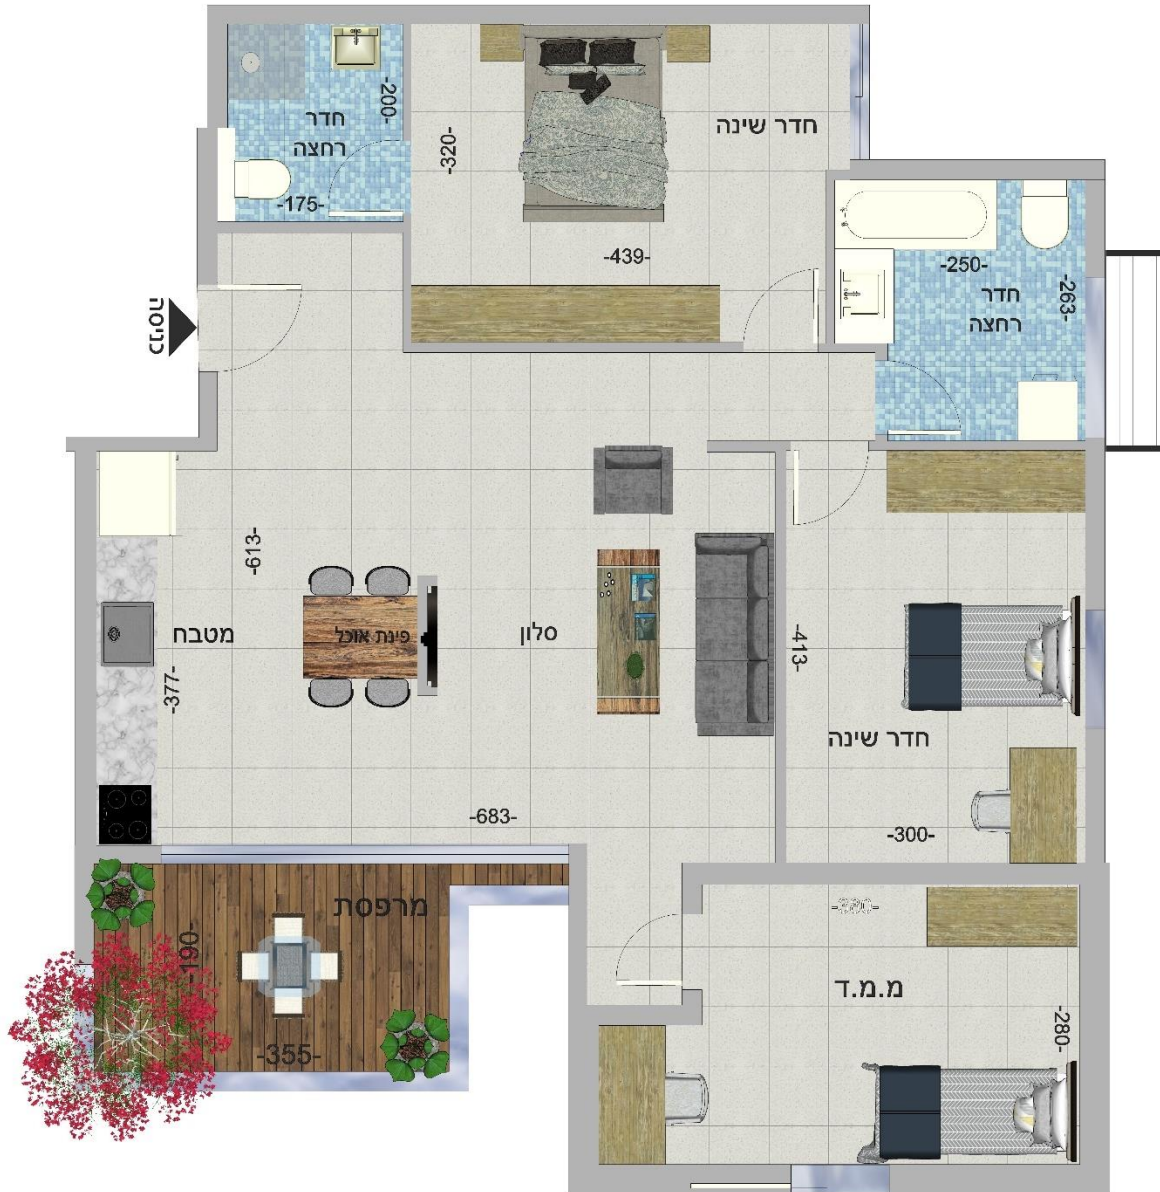

פרויקט

הרב מימון 8

הרצליה

דירה- 21/25

קומה- 5-6

שטח דירה ברוטו 98 מ"ר

שטח מרפסת 9 מ"ר

*כל המופיע לעיל אינו סופי. ייתכנו שינויים בהתאם לדרישות הרשויות, היועצים הטכניים ובהתאם להחלטות החברה.